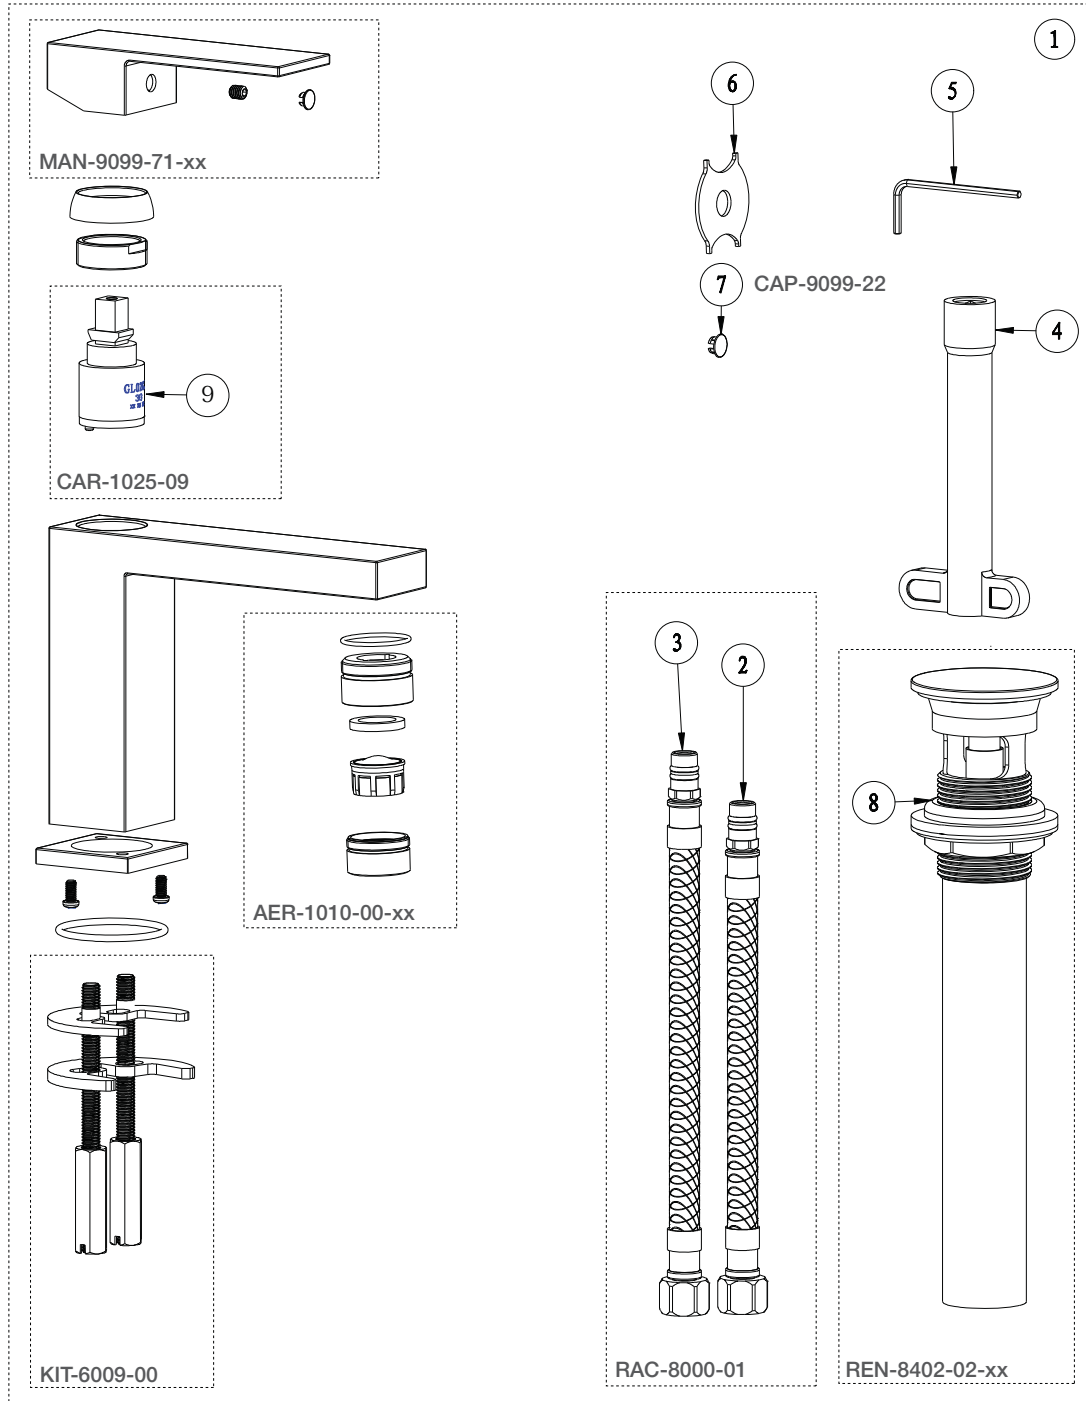

BARiL

STYLE × FONCTION

Vue Explosée / Exploded View

B05-1005-1PL-xx

Date: 2019-02-18

Version: A8

Cartouche / Cartridge: CAR-1025-09

CE DOCUMENT CONTIENT DES INFORMATIONS CONFIDENTIELLES ET DE PROPRIÉTÉ INTELLECTUELLE. IL NE PEUT ÊTRE REPRODUIT, DIVULGUÉ À DES TIERS OU UTILISÉ SANS AUTORISATION ÉCRITE PRÉALABLE.
THIS DOCUMENT CONTAINS CONFIDENTIAL AND PROPRIETARY INFORMATION. IT MAY NOT BE REPRODUCED, DISCLOSED TO OTHERS OR USED WITHOUT PRIOR WRITTEN PERMISSION