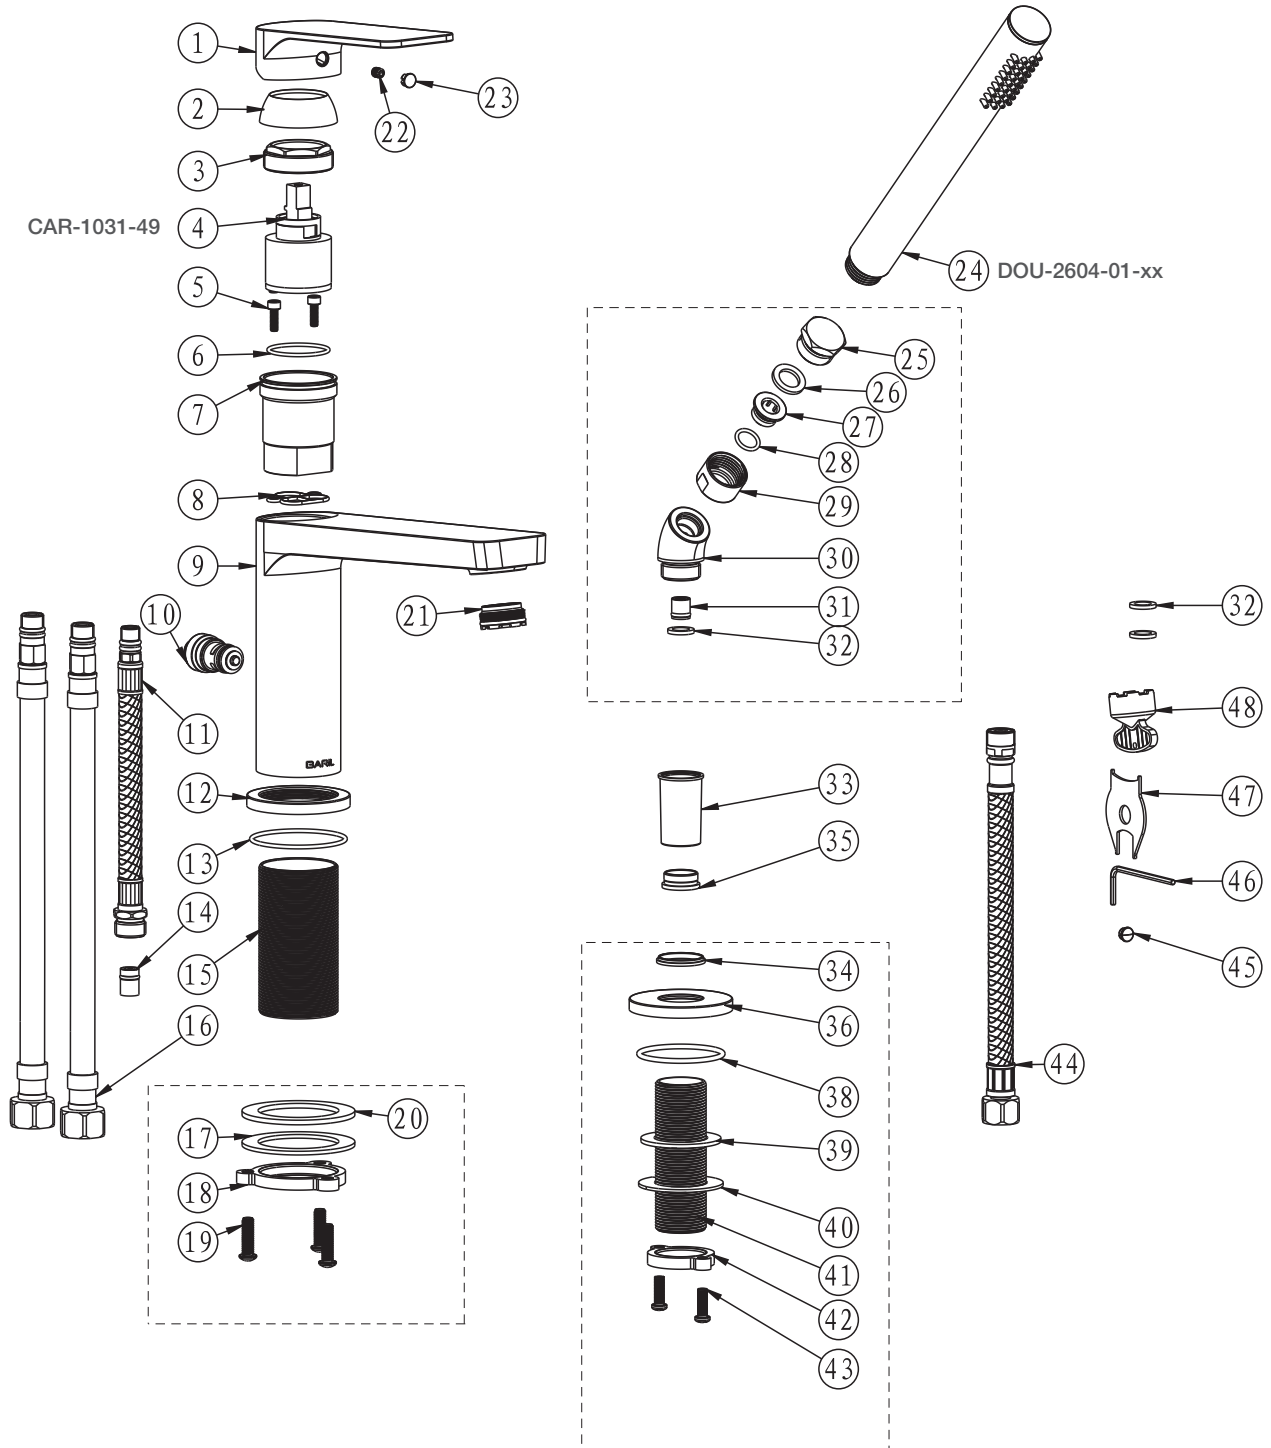

# BARiL

STYLE × FONCTION

Vue Explosée / Exploded View

B04-1249-00-xx

Date: 2020-08-14

Version: A5

Cartouche / Cartridge: CAR-1031-49

CE DOCUMENT CONTIENT DES INFORMATIONS CONFIDENTIELLES ET DE PROPRIÉTÉ INTELLECTUELLE. IL NE PEUT ÊTRE REPRODUIT, DIVULGUÉ À DES TIERS OU UTILISÉ SANS AUTHORITY ÉCRITE PRÉALABLE.  
THIS DOCUMENT CONTAINS CONFIDENTIAL AND PROPRIETARY INFORMATION. IT MAY NOT BE REPRODUCED, DISCLOSED TO OTHERS OR USED WITHOUT PRIOR WRITTEN PERMISSION