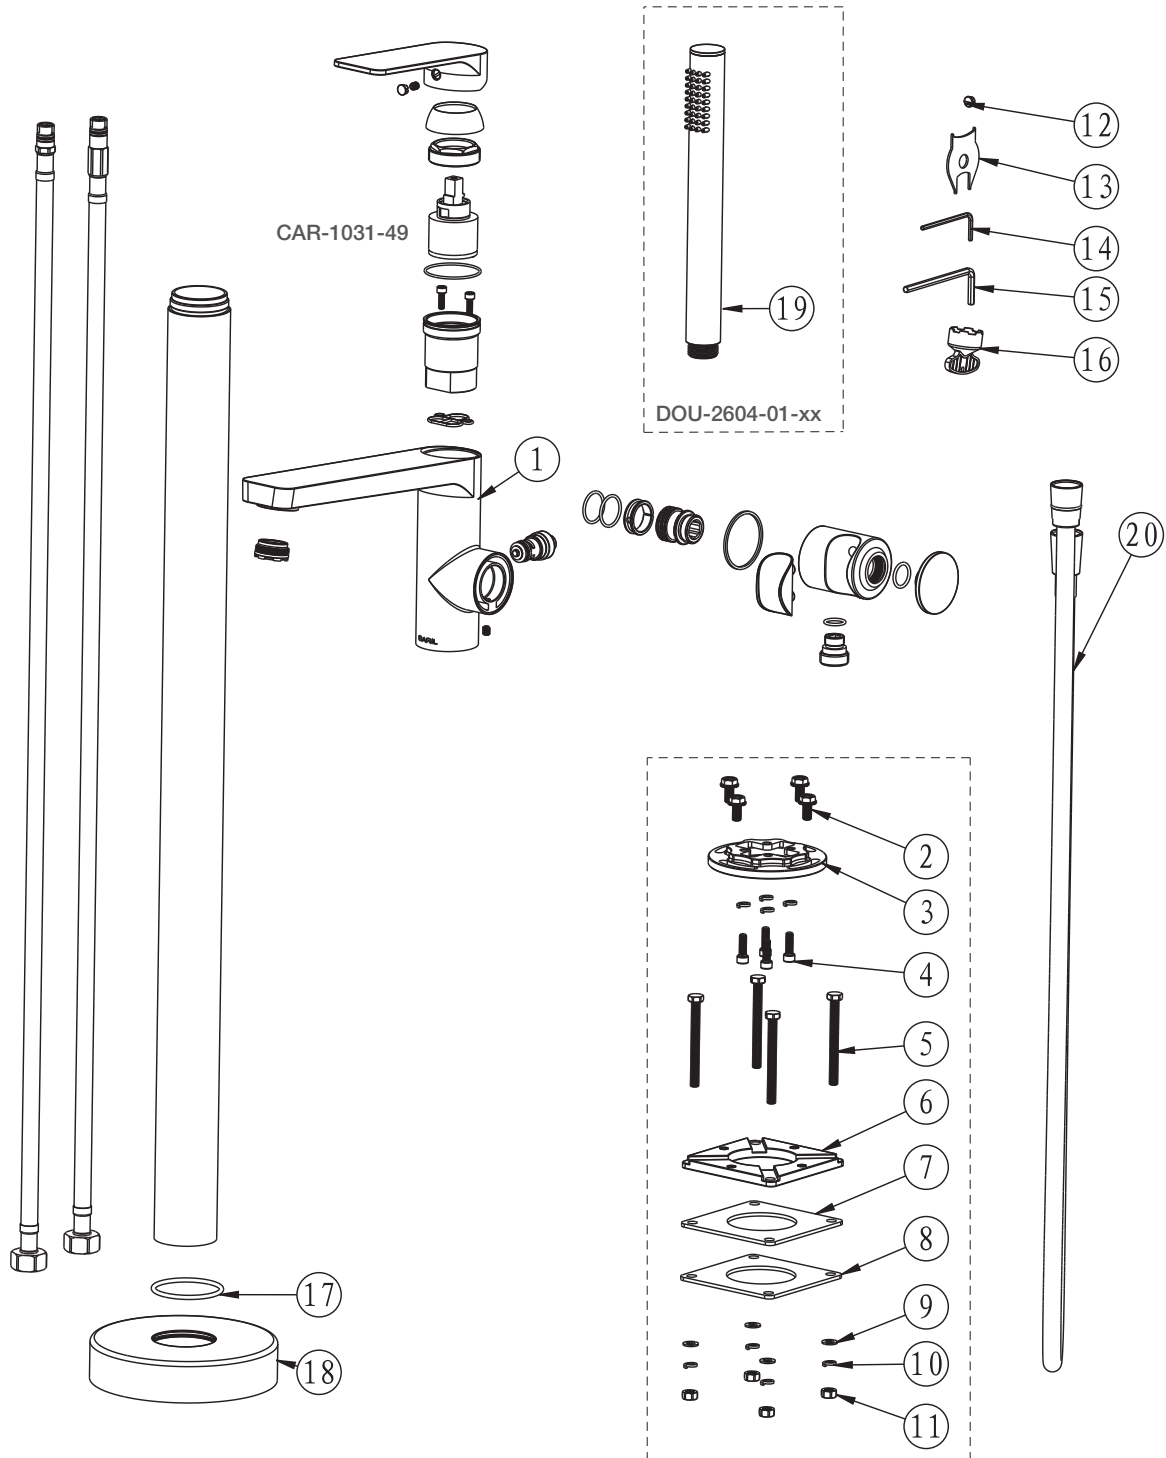

# BARiL

STYLE × FONCTION

Vue Explosée / Exploded View

B04-1100-00-xx

Date: 2020-08-14

Version: A3

Cartouche / Cartridge: CAR-1031-49

CE DOCUMENT CONTIENT DES INFORMATIONS CONFIDENTIELLES ET DE PROPRIÉTÉ INTELLECTUELLE. IL NE PEUT ÊTRE REPRODUIT, DIVULGUÉ À DES TIERS OU UTILISÉ SANS AUTORISATION ÉCRITE PRÉALABLE.  
THIS DOCUMENT CONTAINS CONFIDENTIAL AND PROPRIETARY INFORMATION. IT MAY NOT BE REPRODUCED, DISCLOSED TO OTHERS OR USED WITHOUT PRIOR WRITTEN PERMISSION