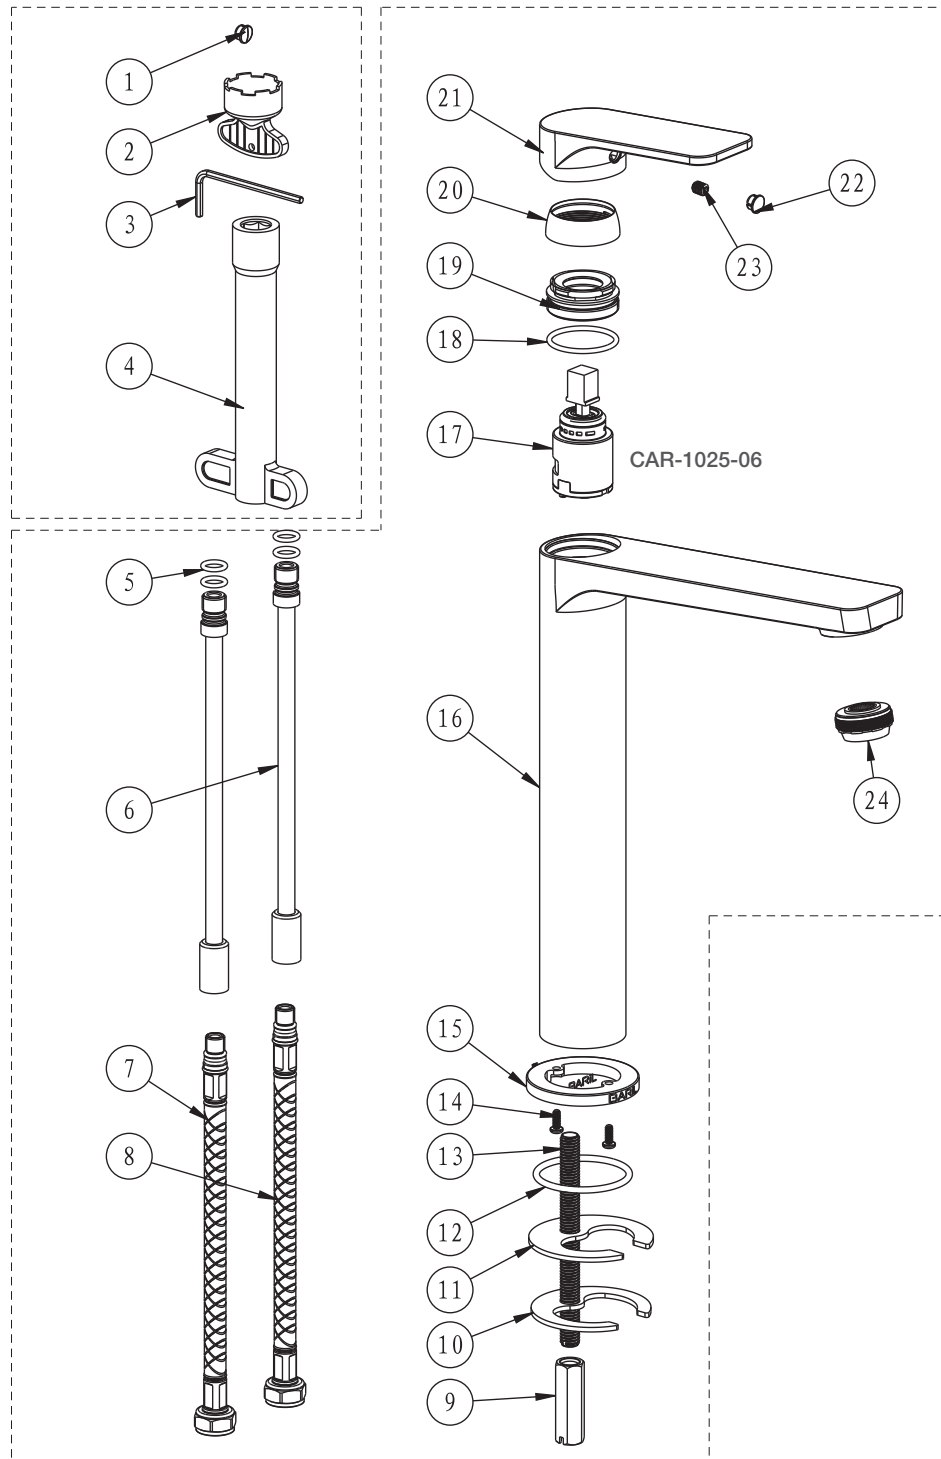

# BARiL

STYLE × FONCTION

Vue Explosée / Exploded View

## B04-1020-00L-xx

Date: 2020-08-14

Version: A2

Cartouche / Cartridge: CAR-1025-06

CE DOCUMENT CONTIENT DES INFORMATIONS CONFIDENTIELLES ET DE PROPRIÉTÉ INTELLECTUELLE. IL NE PEUT ÊTRE REPRODUIT, DIVULGUÉ À DES TIERS OU UTILISÉ SANS AUTORISATION ÉCRITE PRÉALABLE.  
THIS DOCUMENT CONTAINS CONFIDENTIAL AND PROPRIETARY INFORMATION. IT MAY NOT BE REPRODUCED, DISCLOSED TO OTHERS OR USED WITHOUT PRIOR WRITTEN PERMISSION